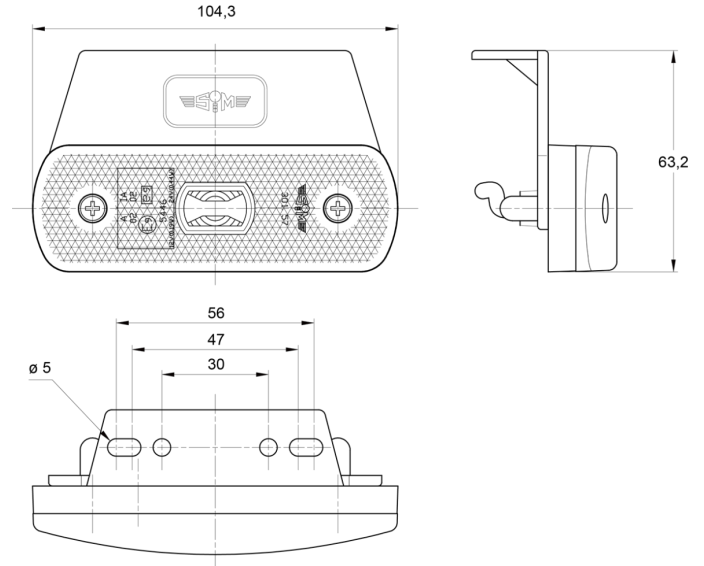

# MARKEERVERLICHTING

3157.1105024

LED markeerverlichting | 12-24V | oranje

EAN: 5414184564374

## Specificaties

ADR gekeurd	Ja
Aansluiting	Open kabeleinde
Afmetingen	104 mm x 63 mm x 20 mm
Bestelbaar per	1
Bevestiging	Beugel
EMC	EMC R10
EMC R10	Ja
Functies	Markeerverlichting vooraan
Geleverd met	Montageboutjes
Gewicht (kg)	0,4 Kg

Keuring	ECE R3+R7
Kleur	Wit
Kleur lens	Transparant
Lichtbron	LED
Montagezijde	Vooraan
Voeding	12V - 24V
Waterdicht	Ja