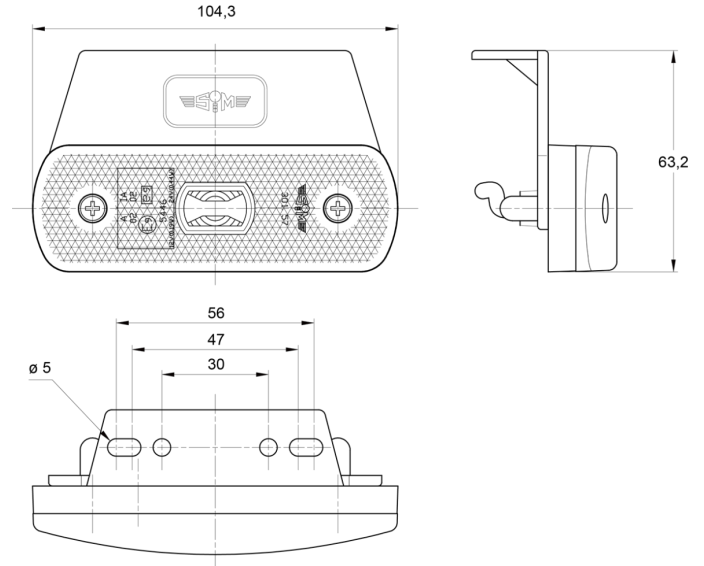

MARKEERVERLICHTING

3157.1000124

LED markeerverlichting | 12-24V | oranje

EAN: 5414184564244

Specificaties

ADR gekeurd	Ja
Aansluiting	Connector KIT
Afmetingen	104 mm x 63 mm x 20 mm
Bestelbaar per	1
Bevestiging	Beugel
EMC	EMC R10
EMC R10	Ja
Functies	Zijmarkering
Geleverd met	Montageboutjes
Gewicht (kg)	0,072 Kg

Keuring	ECE R3+R91
Kleur	Oranje
Kleur lens	Oranje
Lichtbron	LED
Montagezijde	Zijkant
Voeding	12V - 24V
Waterdicht	Ja