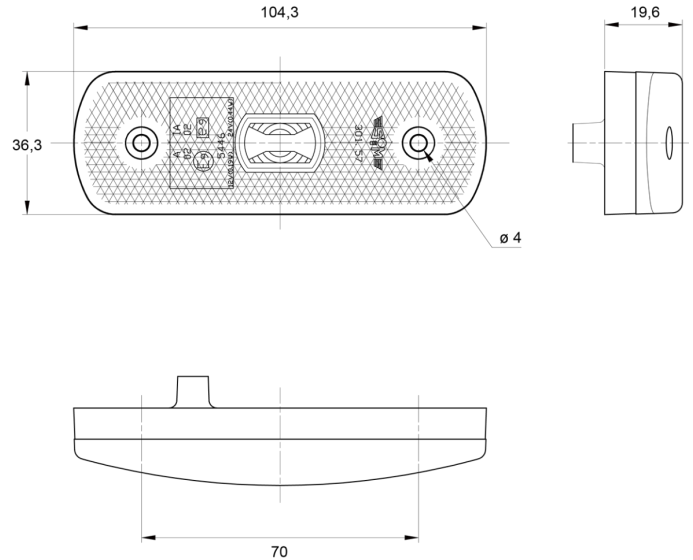

# MARKEERVERLICHTING

3157.0105124

LED markeerverlichting | 12-24V | oranje

EAN: 5414184004955

## Specificaties

ADR gekeurd	Ja
Aansluiting	Open kabeleinde
Afmetingen	104 mm x 36 mm x 20 mm
Bestelbaar per	1
Bevestiging	Opbouw
EMC	EMC R10
EMC R10	Ja
Functies	Zijmarkering
Geleverd met	Montageboutjes + dichting
Gewicht (kg)	0,067 Kg

Keuring	ECE R3+R91
Kleur	Oranje
Kleur lens	Oranje
Lichtbron	LED
Montagezijde	Zijkant
Voeding	12V - 24V
Waterdicht	Ja