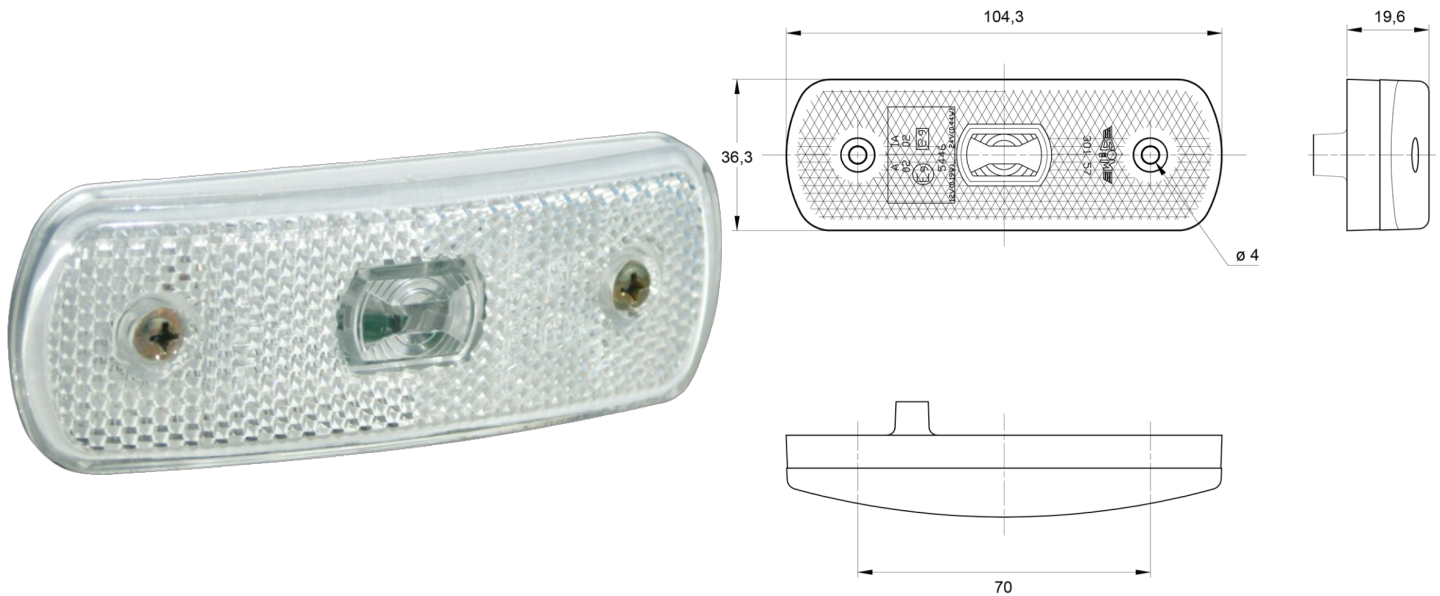

MARKEERVERLICHTING

3157.0105024

LED markeerverlichting | 12-24V | wit

EAN: 5414184564268

Specificaties

ADR gekeurd	Ja	Keuring	ECE R3+R7
Aansluiting	Open kabeleinde	Kleur	Wit
Afmetingen	104 mm x 36 mm x 20 mm	Kleur lens	Transparant
Bestelbaar per	1	Lichtbron	LED
Bevestiging	Opbouw	Montagezijde	Vooran
EMC	EMC R10	Voeding	12V - 24V
EMC R10	Ja	Waterdicht	Ja
Functies	Markeerverlichting vooran		
Geleverd met	Montageboutjes + dichting		
Gewicht (kg)	0,4 Kg		