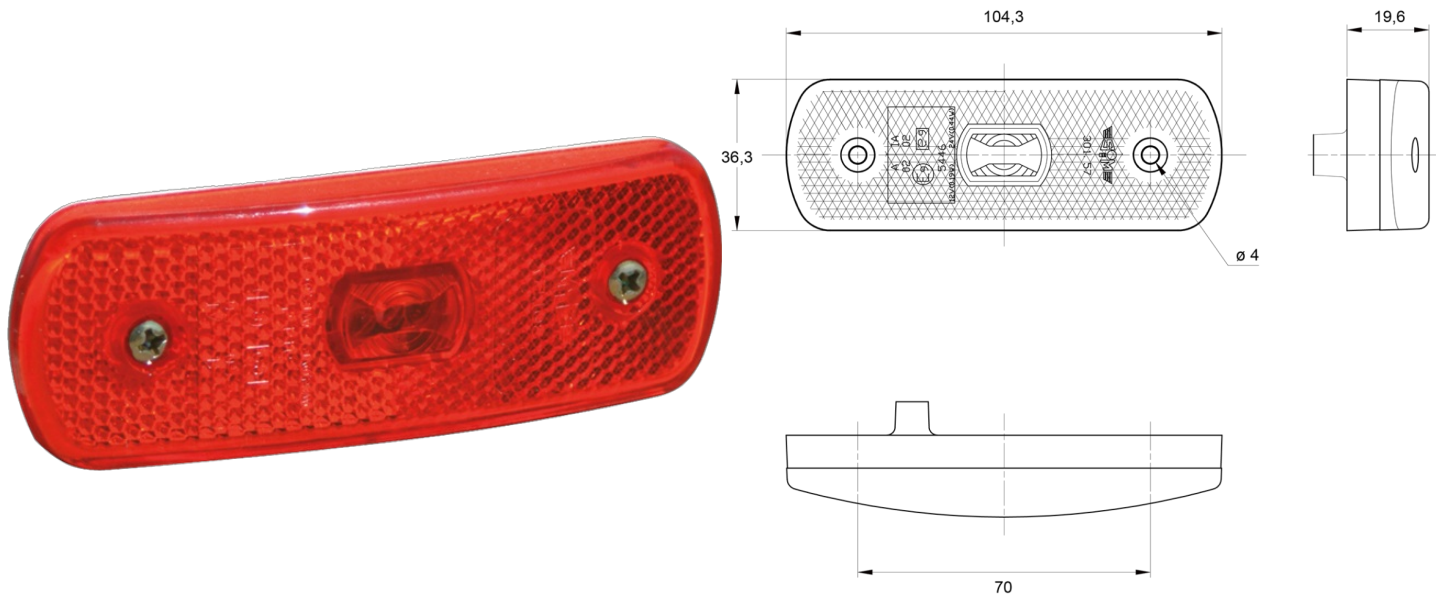

MARKEERVERLICHTING

3157.0000224

LED markeerverlichting | 12-24V | rood

EAN: 5414184004948

Specificaties

ADR gekeurd	Ja	Keuring	ECE R3+R7
Aansluiting	Connector KIT	Kleur	Rood
Afmetingen	104 mm x 36 mm x 20 mm	Kleur lens	Rood
Bestelbaar per	1	Lichtbron	LED
Bevestiging	Opbouw	Montagezijde	Achteraan
EMC	EMC R10	Voeding	12V - 24V
EMC R10	Ja	Waterdicht	Ja
Functies	Markeerverlichting achteraan		
Geleverd met	Montageboutjes + dichting		
Gewicht (kg)	0,056 Kg		