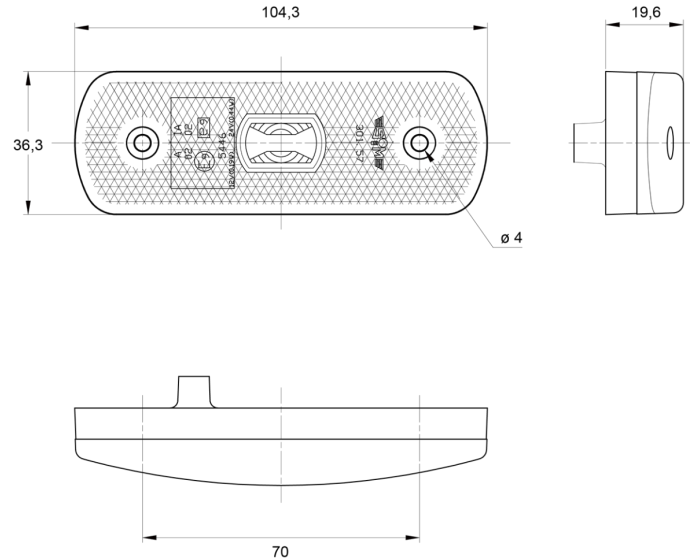

MARKEERVERLICHTING

3157.0000224

LED markeerverlichting | 12-24V | oranje

EAN: 5414184004948

Specificaties

ADR gekeurd	Ja
Aansluiting	Connector KIT
Afmetingen	104 mm x 36 mm x 20 mm
Bestelbaar per	1
Bevestiging	Opbouw
EMC	EMC R10
EMC R10	Ja
Functies	Markeerverlichting achteraan
Geleverd met	Montageboutjes + dichting
Gewicht (kg)	0,056 Kg

Keuring	ECE R3+R7
Kleur	Rood
Kleur lens	Rood
Lichtbron	LED
Montagezijde	Achteraan
Voeding	12V - 24V
Waterdicht	Ja