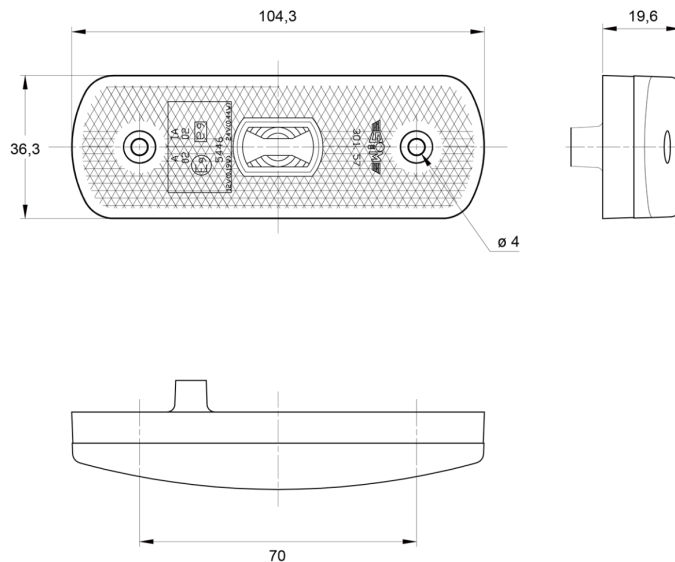

## Specificaties

ADR gekeurd	Ja
Aansluiting	Connector KIT
Afmetingen	104 mm x 36 mm x 20 mm
Bestelbaar per	1
Bevestiging	Opbouw
EMC	EMC R10
EMC R10	Ja
Functies	Zijmarkering
Geleverd met	Montageboutjes + dichting
Gewicht (kg)	0,056 Kg

Keuring	ECE R3+R91
Kleur	Oranje
Kleur lens	Oranje
Lichtbron	LED
Montagezijde	Zijkant
Voeding	12V - 24V
Waterdicht	Ja