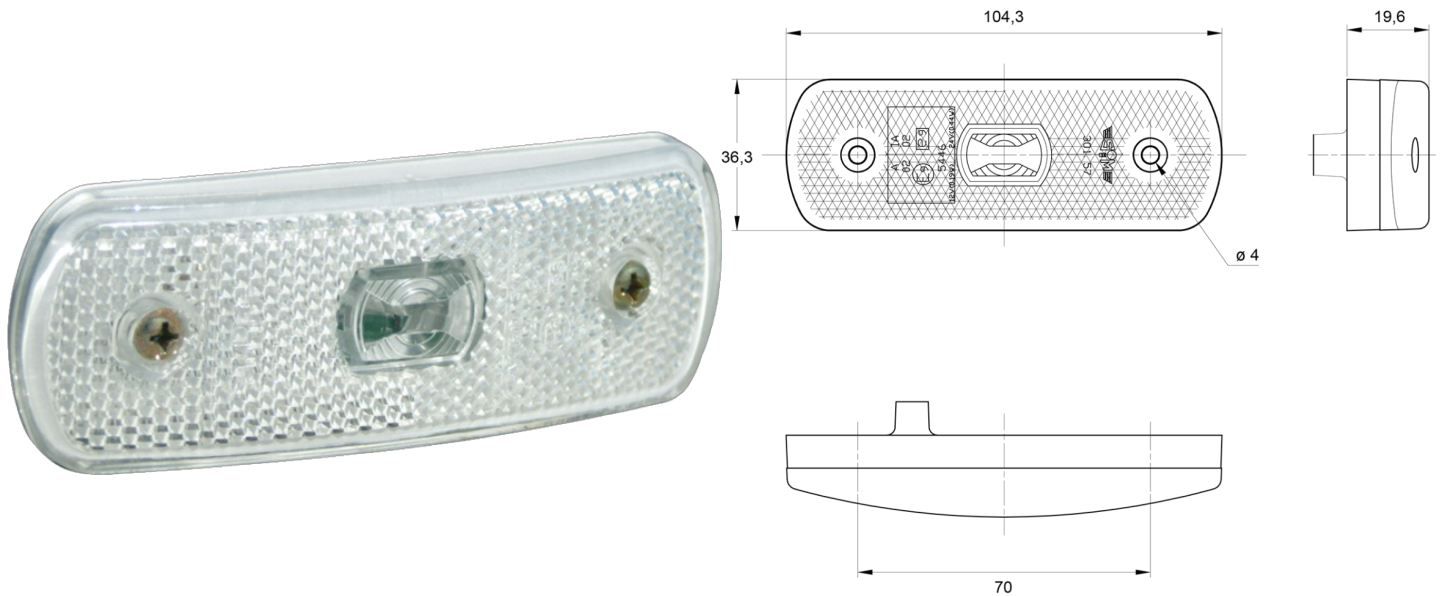

MARKEERVERLICHTING

3157.000024

LED markeerverlichting | 12-24V | wit

EAN: 5414184564190

Specificaties

ADR gekeurd	Ja	Keuring	ECE R3+R7
Aansluiting	Connector KIT	Kleur	Wit
Afmetingen	104 mm x 36 mm x 20 mm	Kleur lens	Transparant
Bestelbaar per	1	Lichtbron	LED
Bevestiging	Opbouw	Montagezijde	Vooran
EMC	EMC R10	Voeding	12V - 24V
EMC R10	Ja	Waterdicht	Ja
Functies	Markeerverlichting vooran		
Geleverd met	Montageboutjes + dichting		
Gewicht (kg)	0,056 Kg		