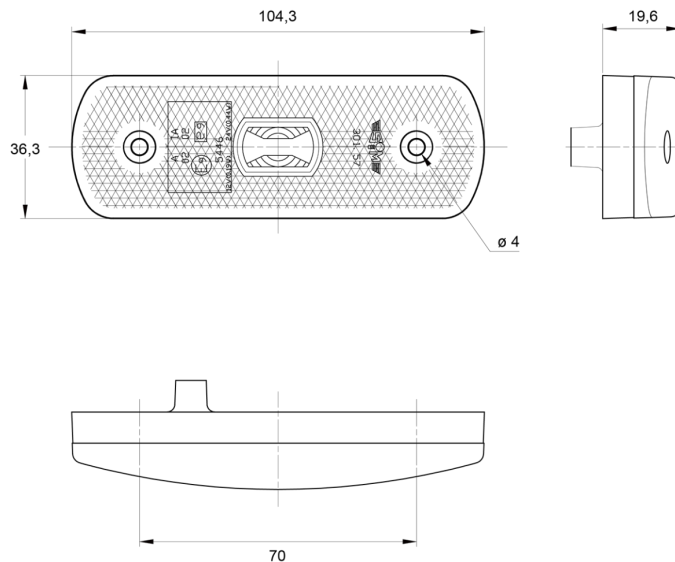

MARKEERVERLICHTING

3157.0000024

LED markeerverlichting | 12-24V | wit

EAN: 5414184564190

Specificaties

ADR gekeurd	Ja
Aansluiting	Connector KIT
Afmetingen	104 mm x 36 mm x 20 mm
Bestelbaar per	1
Bevestiging	Opbouw
EMC	EMC R10
EMC R10	Ja
Functies	Markeerverlichting vooraan
Geleverd met	Montageboutjes + dichting
Gewicht (kg)	0,056 Kg

Keuring	ECE R3+R7
Kleur	Wit
Kleur lens	Transparant
Lichtbron	LED
Montagezijde	Vooraan
Voeding	12V - 24V
Waterdicht	Ja