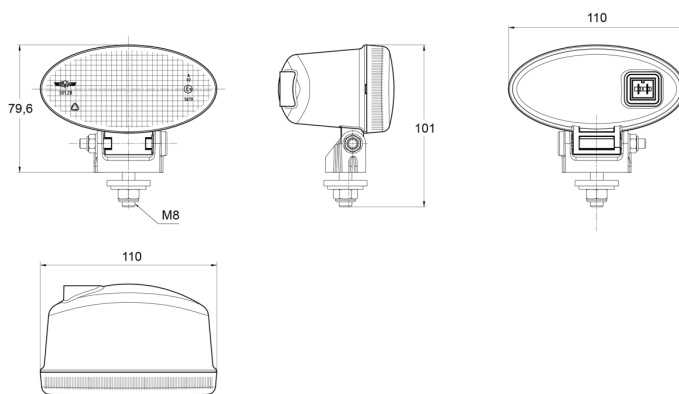

## Specificaties

Aansluiting	N/A
Aantal flitspatronen	N/A
Bestelbaar per	1
Bevestiging	Bout M8
Breedte mm	110 mm
Gewicht (kg)	0,18 Kg
Hoogte mm	80 mm

Keuring	ECE R38
Kleur lens	Rood
Lichtbron	Halogeen
Montagezijde	Achteraan
Type	Mistachterlichten
Verpakking	POS verpakking
Watt	21 Watt