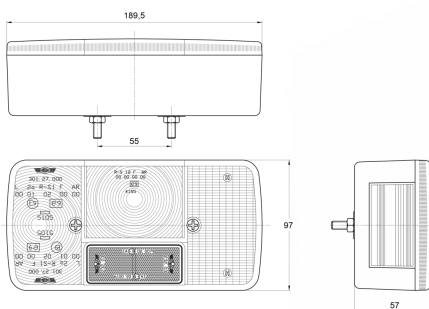

MEER...

Lichten voor en achter

3127.000010

0

Achterlicht | links | 12-24V

EAN: 5414184550155

Specificaties

Aansluiting	Draaddoorvoer
Bestelbaar per	1
Bevat Mistachterlicht	Ja
Bevat Nummerplaatverlichting zijkant	Ja
Bevat Positie-Stop	Ja
Bevat Richtingaanwijzer	Ja
Bevat geen driehoekige reflector	Ja
Bevestiging	Opbouw
Dikte mm	57 mm
EAN	5414184550155
Geleverd met	Montageboutjes
Gewicht (kg)	0,36 Kg

Hoogte mm	97 mm
Keuring	ECE
Kleur	Oranje/rood
Kleur lens	Oranje/rood
Lampvoet	P21W-BA15s/P21/5W-BAY 15d
Lengte mm	189,5 mm
Lichtbron	Halogeen
Montagezijde	Achteraan - Links
Type	Achterlichten
Verpakking	POS verpakking
Voeding	12V - 24V