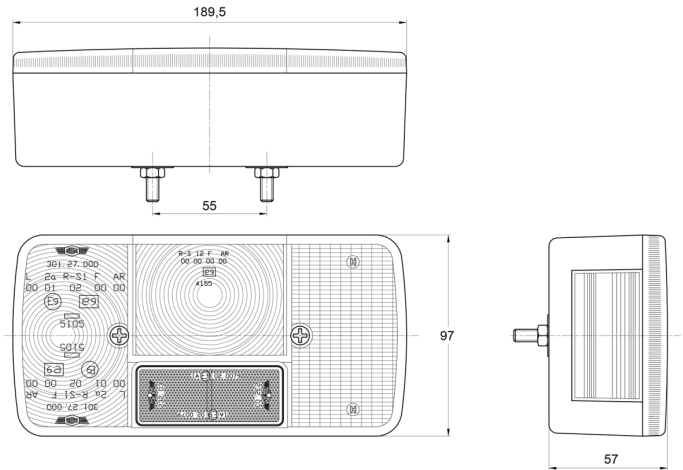

3127.0000100

Achterlicht | links | 12-24V

EAN: 5414184550155

Specificaties

Aansluiting	Draaddoorvoer
Bestelbaar per	1
Bevat Mistachterlicht	Ja
Bevat Nummerplaatverlichting zijkant	Ja
Bevat Positie-Stop	Ja
Bevat Richtingaanwijzer	Ja
Bevat geen driehoekige reflector	Ja
Bevestiging	Opbouw
Dikte mm	57 mm
Geleverd met	Montageboutjes
Gewicht (kg)	0,36 Kg

Hoogte mm	97 mm
Keuring	ECE
Kleur	Oranje/rood
Kleur lens	Oranje/rood
Lampvoet	P21W-BA15s/P21/5W-BAY 15d
Lengte mm	189,5 mm
Lichtbron	Halogeen
Montagezijde	Achteraan - Links
Type	Achterlichten
Verpakking	POS verpakking
Voeding	12V - 24V