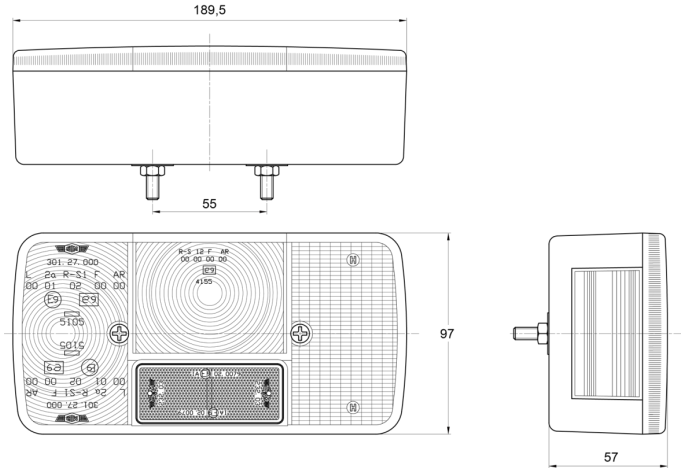

3127.000000

Achterlicht | halogeen | rechts | 12-24V

EAN: 5414184550148

Specificaties

Aansluiting	Draaddoorvoer
Bestelbaar per	1
Bevat Achterruitrijlicht	Ja
Bevat Nummerplaatverlichting zijkant	Ja
Bevat Positie-Stop	Ja
Bevat Richtingaanwijzer	Ja
Bevat geen driehoekige reflector	Ja
Bevestiging	Opbouw
Dikte mm	57 mm
Geleverd met	Montageboutjes
Gewicht (kg)	0,3 Kg

Hoogte mm	97 mm
Keuring	ECE
Kleur	Oranje/rood/wit
Kleur lens	Oranje/rood/wit
Lampvoet	P21W-BA15s/P21/5W-BAY 15d
Lengte mm	189,5 mm
Lichtbron	Halogeen
Montagezijde	Achteraan - Rechts
Type	Achterlichten
Verpakking	POS verpakking
Voeding	12V - 24V