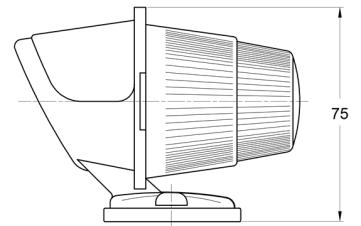

## Specificaties

Aansluiting	N/A	Kleur lens	Groen
Bestelbaar per	1	Lampvoet	R 5W BA 15s
Bevestiging	Opbouw	Lengte mm	100 mm
Functies	Markeerverlichting	Lichtbron	Halogeen
Gewicht (kg)	0,073 Kg	Watt	5 Watt
Hoogte mm	75 mm		
Keuring	ECE		
Kleur	Groen		