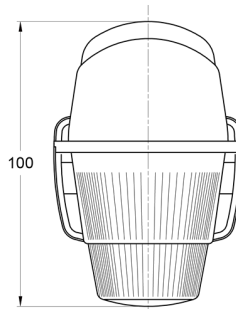

## Specificaties

Aansluiting	N/A	Kleur lens	Groen
Bestelbaar per	1	Lampvoet	R 5W BA 15s
Bevestiging	Opbouw	Lengte mm	100 mm
Functies	Markeerverlichting	Lichtbron	Halogeen
Gewicht (kg)	0,073 Kg	Watt	5 Watt
Hoogte mm	75 mm		
Keuring	ECE		
Kleur	Groen		