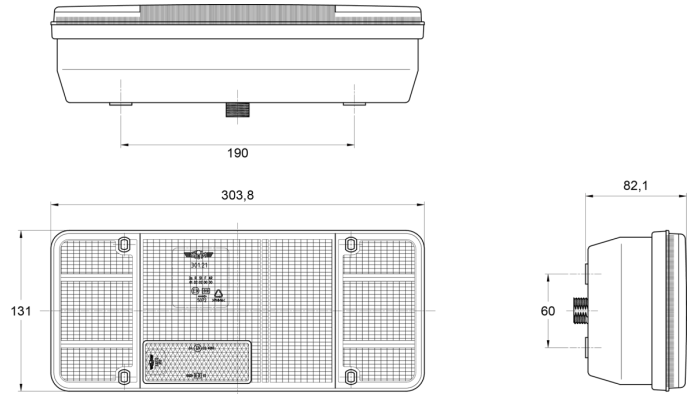

LICHTEN VOOR EN ACHTER

3121.4000300

Achterlicht | halogeen | links | 12V

EAN: 5414184017863

Specificaties

Aansluiting	Universeel met kabelwartel
Bestelbaar per	1
Bevat Mistachterlicht	Ja
Bevat Positie-Stop	Ja
Bevat Richtingaanwijzer	Ja
Bevat geen driehoekige reflector	Ja
Bevestiging	Opbouw
Dikte mm	82 mm
Geleverd met	Montageboutjes
Gewicht (kg)	0,75 Kg
Hoogte mm	131 mm
Keuring	ECE

Kleur	Oranje/rood
Kleur lens	Oranje/rood
Lampvoet	P21W-BA15s/R5W-BA15s
Lengte mm	304 mm
Lichtbron	Halogeen
Montagezijde	Achteraan - Links
Type	Achterlichten
Verpakking	POS verpakking
Voeding	12V