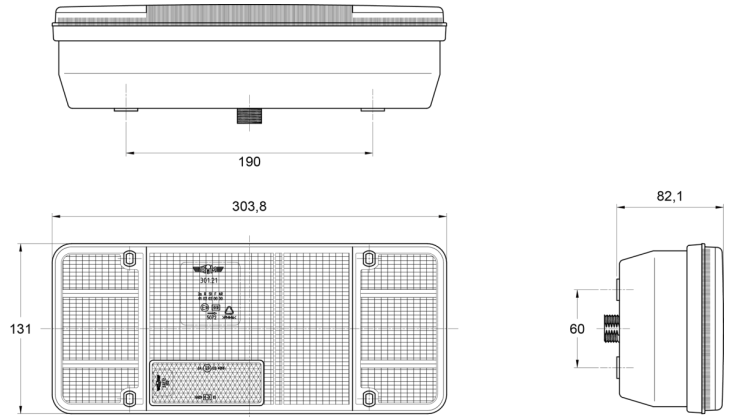

3121.4000300

Achterlicht | halogeen | links | 12V-24V

EAN: 5414184017863

Specificaties

Aansluiting	Universeel met kabelwartel	Kleur	Oranje/rood
Bestelbaar per	1	Kleur lens	Oranje/rood
Bevat Mistachterlicht	Ja	Lampvoet	P21W-BA15s/R5W-BA15s
Bevat Positie-Stop	Ja	Lengte mm	304 mm
Bevat Richtingaanwijzer	Ja	Lichtbron	Halogeen
Bevat geen driehoekige reflector	Ja	Montagezijde	Achteraan - Links
Bevestiging	Opbouw	Type	Achterlichten
Dikte mm	82 mm	Verpakking	POS verpakking
Geleverd met	Montageboutjes	Voeding	12V - 24V
Gewicht (kg)	0,75 Kg		
Hoogte mm	131 mm		
Keuring	ECE		