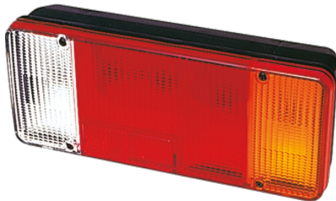

MEER...

Lichten voor en achter

3121.40000
0

ACHTERL: R/ACHTERUIT/HOR- UNIV

EAN: 5414184017856

Specificaties

Aansluiting	Universeel met kabelwartel	Keuring	ECE
Bestelbaar per	1	Kleur	Oranje/rood/wit
Bevat Achteruitrijlicht	Ja	Kleur lens	Oranje/rood/wit
Bevat geen driehoekige reflector	Ja	Lampvoet	P21W-BA15s/R5W-BA15s
Bevat Positie-Stop	Ja	Lengte mm	304 mm
Bevat Richtingaanwijzer	Ja	Lichtbron	Halogeen
Bevestiging	Opbouw	Montagezijde	Achteraan - Rechts
Dikte mm	82 mm	Type	Achterlichten
EAN	5414184017856	Verpakking	POS verpakking
Geleverd met	Montageboutjes	Voeding	12V - 24V
Gewicht (kg)	0,750 Kg		
Hoogte mm	131 mm		