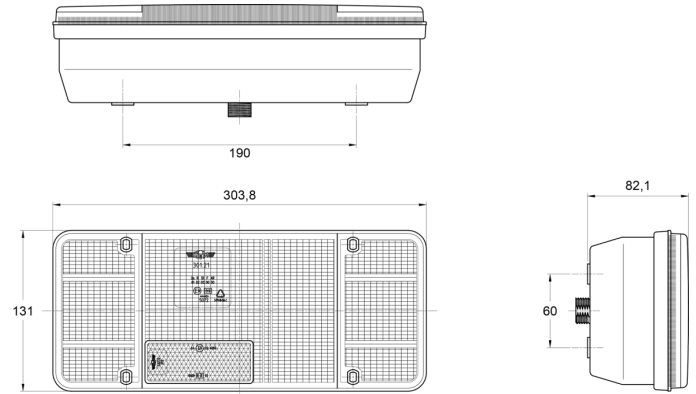

## Specificaties

Aansluiting	Open kabeleinde
Bestelbaar per	1
Bevat Achteruitrijlicht	Ja
Bevat Positie-Stop	Ja
Bevat Richtingaanwijzer	Ja
Bevat geen driehoekige reflector	Ja
Bevestiging	Opbouw
Dikte mm	82 mm
Geleverd met	Montageboutjes
Gewicht (kg)	0,78 Kg
Hoogte mm	131 mm

Keuring	ECE
Kleur	Oranje/rood/wit
Kleur lens	Oranje/rood/wit
Lampvoet	P21W-BA15s/R5W-BA15s
Lengte kabel (m)	0,2 m
Lengte mm	304 mm
Lichtbron	Halogeen
Montagezijde	Achteraan - Links
Type	Achterlichten
Verpakking	POS verpakking
Voeding	12V