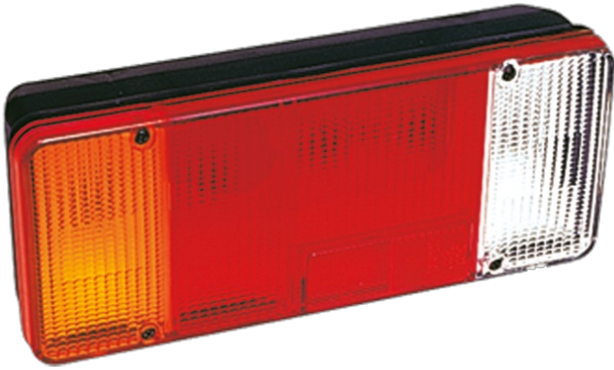

3121.1000200

Achterlicht | halogeen | links | 12V

EAN: 5414184560796

Specificaties

Aansluiting	Open kabeleinde	Keuring	ECE
Bestelbaar per	1	Kleur	Oranje/rood/wit
Bevat Achteruitrijlicht	Ja	Kleur lens	Oranje/rood/wit
Bevat Positie-Stop	Ja	Lampvoet	P21W-BA15s/R5W-BA15s
Bevat Richtingaanwijzer	Ja	Lengte kabel (m)	0,2 m
Bevat geen driehoekige reflector	Ja	Lengte mm	304 mm
Bevestiging	Opbouw	Lichtbron	Halogeen
Dikte mm	82 mm	Montagezijde	Achteraan - Links
Geleverd met	Montageboutjes	Type	Achterlichten
Gewicht (kg)	0,78 Kg	Verpakking	POS verpakking
Hoogte mm	131 mm	Voeding	12V