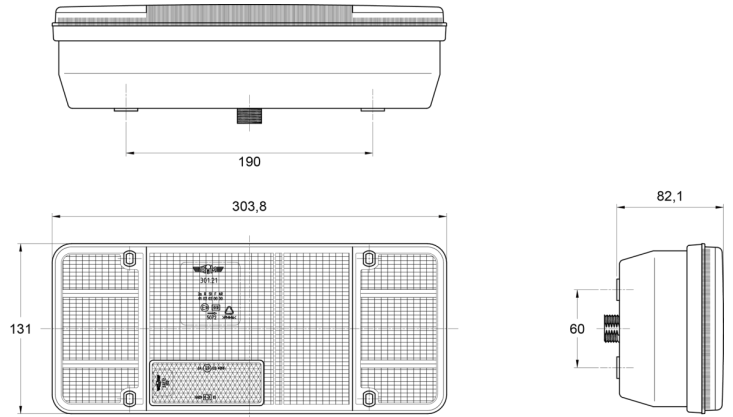

3121.1000200

Achterlicht | halogeen | links | 12V

EAN: 5414184560796

Specificaties

Aansluiting	Open kabeleinde	Keuring	ECE
Bestelbaar per	1	Kleur	Oranje/rood/wit
Bevat Achteruitrijlicht	Ja	Kleur lens	Oranje/rood/wit
Bevat Positie-Stop	Ja	Lampvoet	P21W-BA15s/R5W-BA15s
Bevat Richtingaanwijzer	Ja	Lengte kabel (m)	0,2 m
Bevat geen driehoekige reflector	Ja	Lengte mm	304 mm
Bevestiging	Opbouw	Lichtbron	Halogeen
Dikte mm	82 mm	Montagezijde	Achteraan - Links
Geleverd met	Montageboutjes	Type	Achterlichten
Gewicht (kg)	0,78 Kg	Verpakking	POS verpakking
Hoogte mm	131 mm	Voeding	12V