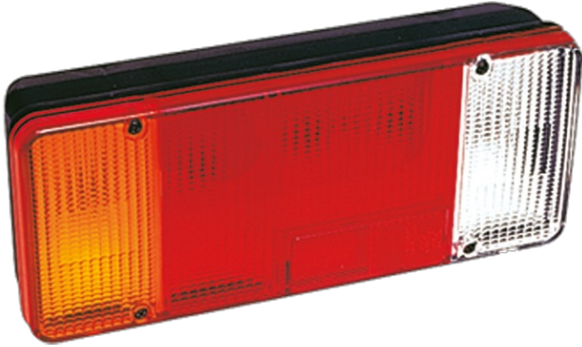

# LICHTEN VOOR EN ACHTER

3121.1000200

Achterlicht | halogeen | links | 12V

EAN: 5414184560796

## Specificaties

Aansluiting	Open kabeleinde
Bestelbaar per	1
Bevat Achteruitrijlicht	Ja
Bevat Positie-Stop	Ja
Bevat Richtingaanwijzer	Ja
Bevat geen driehoekige reflector	Ja
Bevestiging	Opbouw
Dikte mm	82 mm
Geleverd met	Montageboutjes
Gewicht (kg)	0,78 Kg
Hoogte mm	131 mm

Keuring	ECE
Kleur	Oranje/rood/wit
Kleur lens	Oranje/rood/wit
Lampvoet	P21W-BA15s/R5W-BA15s
Lengte kabel (m)	0,2 m
Lengte mm	304 mm
Lichtbron	Halogeen
Montagezijde	Achteraan - Links
Type	Achterlichten
Verpakking	POS verpakking
Voeding	12V