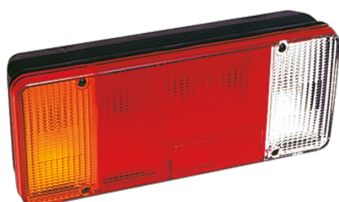

MEER...

Lichten voor en achter

3121.100020
0

Achterlicht | halogeen | links | 12V

EAN: 5414184560796

Specificaties

| | |
|----------------------------------|----------------------|
| Aansluiting | Open kabeleinde |
| Bestelbaar per | 1 |
| Bevat Achteruitrijlicht | Ja |
| Bevat geen driehoekige reflector | Ja |
| Bevat Positie-Stop | Ja |
| Bevat Richtingaanwijzer | Ja |
| Bevestiging | Opbouw |
| Dikte mm | 82 mm |
| EAN | 5414184560796 |
| Geleverd met | Montageboutjes |
| Gewicht (kg) | 0,785 Kg |
| Hoogte mm | 131 mm |
| Keuring | ECE |
| Kleur | Oranje/rood/wit |
| Kleur lens | Oranje/rood/wit |
| Lampvoet | P21W-BA15s/R5W-BA15s |
| Lengte kabel (meter) | 0,20 m |
| Lengte mm | 304 mm |
| Lichtbron | Halogeen |
| Montagezijde | Achteraan - Links |
| Type | Achterlichten |
| Verpakking | POS verpakking |
| Voeding | 12V |