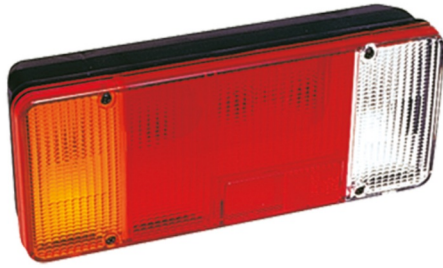

3121.1000200

Achterlicht | halogeen | links | 12V-24V

EAN: 5414184560796

Specificaties

Aansluiting	Open kabeleinde	Keuring	ECE
Bestelbaar per	1	Kleur	Oranje/rood/wit
Bevat Achteruitrijlicht	Ja	Kleur lens	Oranje/rood/wit
Bevat Positie-Stop	Ja	Lampvoet	P21W-BA15s/R5W-BA15s
Bevat Richtingaanwijzer	Ja	Lengte kabel (m)	0,2 m
Bevat geen driehoekige reflector	Ja	Lengte mm	304 mm
Bevestiging	Opbouw	Lichtbron	Halogeen
Dikte mm	82 mm	Montagezijde	Achteraan - Links
Geleverd met	Montageboutjes	Type	Achterlichten
Gewicht (kg)	0,78 Kg	Verpakking	POS verpakking
Hoogte mm	131 mm	Voeding	12V - 24V