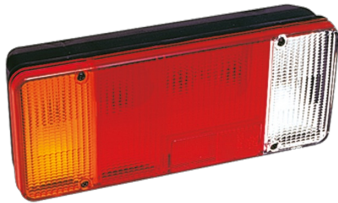

MEER...

Lichten voor en achter

3121.10020
0

ACHTERL: L/ACHTERUIT/HOR- UNIV KABEL

EAN: 5414184560796

Specificaties

| | | | |
|----------------------------------|-----------------|----------------------|----------------------|
| Aansluiting | Open kabeleinde | Keuring | ECE |
| Bestelbaar per | 1 | Kleur | Oranje/rood/wit |
| Bevat Achteruitrijlicht | Ja | Kleur lens | Oranje/rood/wit |
| Bevat geen driehoekige reflector | Ja | Lampvoet | P21W-BA15s/R5W-BA15s |
| Bevat Positie-Stop | Ja | Lengte kabel (meter) | 0,20 m |
| Bevat Richtingaanwijzer | Ja | Lengte mm | 304 mm |
| Bevestiging | Opbouw | Lichtbron | Halogeen |
| Dikte mm | 82 mm | Montagezijde | Achteraan - Links |
| EAN | 5414184560796 | Type | Achterlichten |
| Geleverd met | Montageboutjes | Verpakking | POS verpakking |
| Gewicht (kg) | 0,785 Kg | Voeding | 12V |
| Hoogte mm | 131 mm | | |