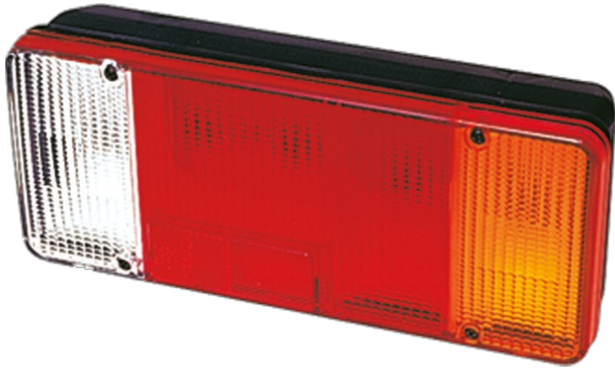

3121.1000000

Achterlicht | halogeen | rechts | 12-24V

EAN: 5414184560772

## Specificaties

Aansluiting	Open kabeleinde	Keuring	ECE
Bestelbaar per	1	Kleur	Oranje/rood/wit
Bevat Achteruitrijlicht	Ja	Kleur lens	Oranje/rood/wit
Bevat Positie-Stop	Ja	Lampvoet	P21W-BA15s/R5W-BA15s
Bevat Richtingaanwijzer	Ja	Lengte kabel (m)	0,2 m
Bevat geen driehoekige reflector	Ja	Lengte mm	304 mm
Bevestiging	Opbouw	Lichtbron	Halogeen
Dikte mm	82 mm	Montagezijde	Achteraan - Rechts
Geleverd met	Montageboutjes	Type	Achterlichten
Gewicht (kg)	0,78 Kg	Verpakking	POS verpakking
Hoogte mm	131 mm	Voeding	12V - 24V