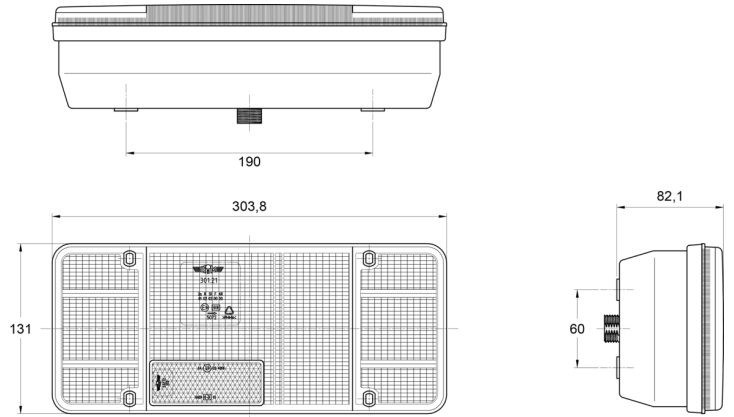

## Specificaties

Aansluiting	Open kabeleinde	Keuring	ECE
Bestelbaar per	1	Kleur	Oranje/rood/wit
Bevat Achteruitrijlicht	Ja	Kleur lens	Oranje/rood/wit
Bevat Positie-Stop	Ja	Lampvoet	P21W-BA15s/R5W-BA15s
Bevat Richtingaanwijzer	Ja	Lengte kabel (m)	0,2 m
Bevat geen driehoekige reflector	Ja	Lengte mm	304 mm
Bevestiging	Opbouw	Lichtbron	Halogeen
Dikte mm	82 mm	Montagezijde	Achteraan - Rechts
Geleverd met	Montageboutjes	Type	Achterlichten
Gewicht (kg)	0,78 Kg	Verpakking	POS verpakking
Hoogte mm	131 mm	Voeding	12V - 24V