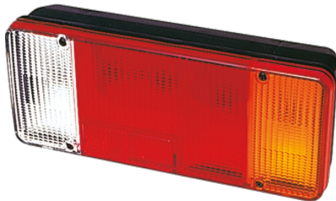

MEER...

Lichten voor en achter

3121.10000
0

ACHTERL: R/ACHTERUIT/HOR- UNIV KABEL

EAN: 5414184560772

Specificaties

Aansluiting	Open kabeleinde	Keuring	ECE
Bestelbaar per	1	Kleur	Oranje/rood/wit
Bevat Achteruitrijlicht	Ja	Kleur lens	Oranje/rood/wit
Bevat geen driehoekige reflector	Ja	Lampvoet	P21W-BA15s/R5W-BA15s
Bevat Positie-Stop	Ja	Lengte kabel (meter)	0,20 m
Bevat Richtingaanwijzer	Ja	Lengte mm	304 mm
Bevestiging	Opbouw	Lichtbron	Halogeen
Dikte mm	82 mm	Montagezijde	Achteraan - Rechts
EAN	5414184560772	Type	Achterlichten
Geleverd met	Montageboutjes	Verpakking	POS verpakking
Gewicht (kg)	0,785 Kg	Voeding	12V - 24V
Hoogte mm	131 mm		