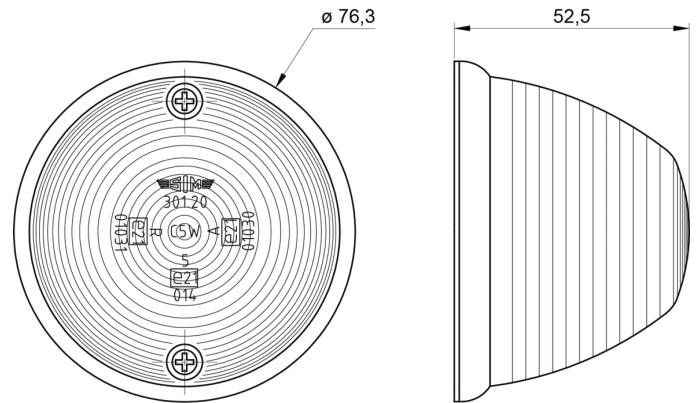

MARKEERVERLICHTING

3120.000000

Paddenstoel licht | halogeen | wit

EAN: 5414184550117

Specificaties

Aansluiting	N/A
Bestelbaar per	1
Bevestiging	Opbouw
Diameter mm	76 mm
Functies	Markeerverlichting vooraan
Gewicht (kg)	0,051 Kg
Hoogte mm	52,5 mm

Keuring	ECE R7
Kleur	Wit
Kleur lens	Transparant
Lampvoet	C5W (11x36) SV 8,5
Lichtbron	Halogeen
Montagezijde	Vooran
Verpakking	Bulk