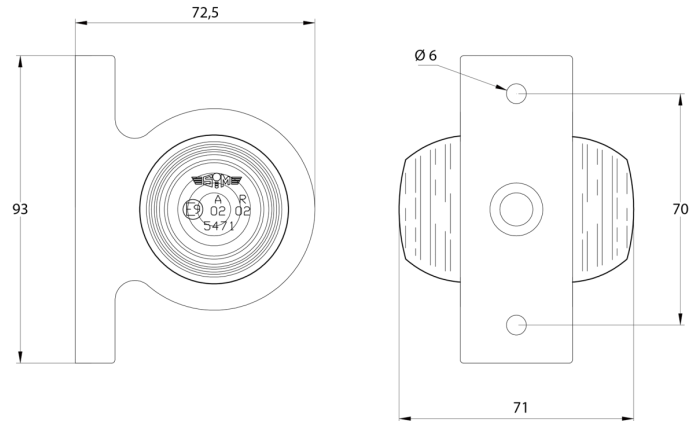

# MARKEERVERLICHTING

3119.1000000

Markeerverlichting | links+rechts | 12-24V | rood/wit

EAN: 5414184550094

## Specificaties

Aansluiting	Open kabeleinde
Bestelbaar per	6
Bevestiging	Opbouw
Dikte mm	71 mm
Functies	Breedteverlichting 2 functies
Gewicht (kg)	0,11 Kg
Hoogte mm	72,5 mm
Keuring	ECE R7

Kleur	Rood/wit
Kleur lens	Rood/transparant
Lampvoet	R5W-BA15s
Lengte mm	97 mm
Lichtbron	Halogeen
Montagezijde	Links & rechts
Verpakking	Wit doosje met etiket