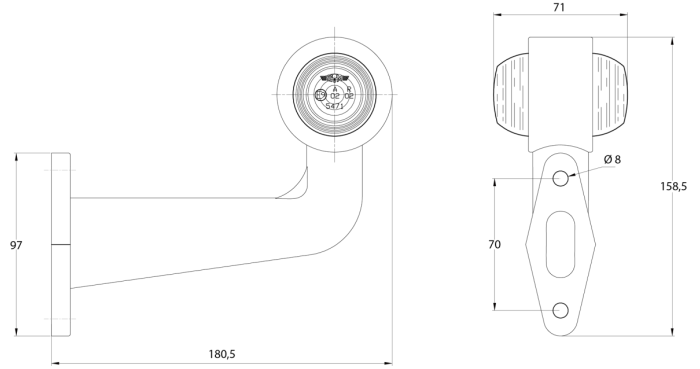

MARKEERVERLICHTING

3119.000000

Markeerverlichting | links+rechts | 12-24V | rood/wit

EAN: 5414184004931

Specificaties

Aansluiting	Open kabeleinde
Bestelbaar per	2
Bevestiging	Opbouw
Dikte mm	71 mm
Functies	Breedteverlichting 2 functies
Gewicht (kg)	0,2 Kg
Hoogte mm	158,5 mm
Keuring	ECE R7

Kleur	Rood/wit
Kleur lens	Rood/transparant
Lampvoet	R5W-BA15s
Lengte mm	180,5 mm
Lichtbron	Halogeen
Montagezijde	Links & rechts
Verpakking	Wit doosje met etiket