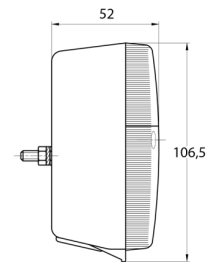

LICHTEN VOOR EN ACHTER

3118.1000150

Achterlicht | halogeen | links en rechts |
positie/stop/pink | 2 lamp

EAN: 5414184565098

Specificaties

Aansluiting	Draaddoorvoer	Kleur	Oranje/rood
Bestelbaar per	2	Kleur lens	Oranje/rood
Bevat Positie-Stop	Ja	Lampvoet	P21W-BA15s/P21/5W BAY15d
Bevat Richtingaanwijzer	Ja	Lengte mm	108 mm
Bevestiging	Opbouw	Lichtbron	Halogeen
Dikte mm	52 mm	Montagezijde	Achteraan - Links & rechts
Geleverd met	Montageboutjes	Type	Achterlichten
Gewicht (kg)	0,162 Kg	Verpakking	POS verpakking
Hoogte mm	106.5 mm	Voeding	12V - 24V
Keuring	ECE		