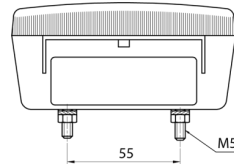

LICHTEN VOOR EN ACHTER

3118.1000150

Achterlicht | halogeen | links en rechts |
positie/stop/pink | 2 lamp

EAN: 5414184565098

Specificaties

Aansluiting	Draaddoorvoer	Kleur	Oranje/rood
Bestelbaar per	2	Kleur lens	Oranje/rood
Bevat Positie-Stop	Ja	Lampvoet	P21W-BA15s/P21/5W BAY15d
Bevat Richtingaanwijzer	Ja	Lengte mm	108 mm
Bevestiging	Opbouw	Lichtbron	Halogeen
Dikte mm	52 mm	Montagezijde	Achteraan - Links & rechts
Geleverd met	Montageboutjes	Type	Achterlichten
Gewicht (kg)	0,162 Kg	Verpakking	POS verpakking
Hoogte mm	106,5 mm	Voeding	12V - 24V
Keuring	ECE		