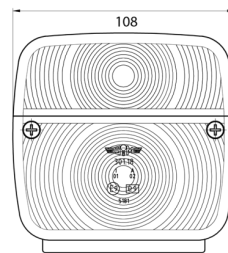

LICHTEN VOOR EN ACHTER

3118.1000150

Achterlicht | halogeen | links en rechts |
positie/stop/pink | 2 lamp

EAN: 5414184565098

Specificaties

Aansluiting	Draaddoorvoer	Kleur	Oranje/rood
Bestelbaar per	2	Kleur lens	Oranje/rood
Bevat Positie-Stop	Ja	Lampvoet	P21W-BA15s/P21/5W BAY15d
Bevat Richtingaanwijzer	Ja	Lengte mm	108 mm
Bevestiging	Opbouw	Lichtbron	Halogeen
Dikte mm	52 mm	Montagezijde	Achteraan - Links & rechts
Geleverd met	Montageboutjes	Type	Achterlichten
Gewicht (kg)	0,162 Kg	Verpakking	POS verpakking
Hoogte mm	106.5 mm	Voeding	12V - 24V
Keuring	ECE		