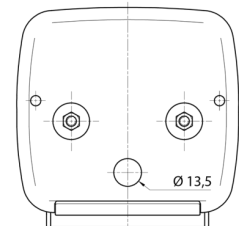

LICHTEN VOOR EN ACHTER

3118.1000150

Achterlicht | halogeen | links en rechts |
positie/stop/pink | 2 lamp

EAN: 5414184565098

Specificaties

Aansluiting	Draaddoorvoer	Kleur	Oranje/rood
Bestelbaar per	2	Kleur lens	Oranje/rood
Bevat Positie-Stop	Ja	Lampvoet	P21W-BA15s/P21/5W BAY15d
Bevat Richtingaanwijzer	Ja	Lengte mm	108 mm
Bevestiging	Opbouw	Lichtbron	Halogeen
Dikte mm	52 mm	Montagezijde	Achteraan - Links & rechts
Geleverd met	Montageboutjes	Type	Achterlichten
Gewicht (kg)	0,162 Kg	Verpakking	POS verpakking
Hoogte mm	106.5 mm	Voeding	12V - 24V
Keuring	ECE		