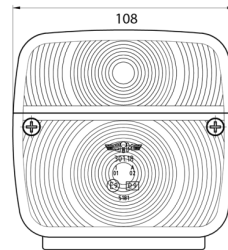

LICHTEN VOOR EN ACHTER

3118.1000150

Achterlicht | halogeen | links en rechts |
positie/stop/pink | 2 lamp

EAN: 5414184565098

Specificaties

Aansluiting	Draaddoorvoer	Kleur	Oranje/rood
Bestelbaar per	2	Kleur lens	Oranje/rood
Bevat Positie-Stop	Ja	Lampvoet	P21W-BA15s/P21/5W BAY15d
Bevat Richtingaanwijzer	Ja	Lengte mm	108 mm
Bevestiging	Opbouw	Lichtbron	Halogeen
Dikte mm	52 mm	Montagezijde	Achteraan - Links & rechts
Geleverd met	Montageboutjes	Type	Achterlichten
Gewicht (kg)	0,162 Kg	Verpakking	POS verpakking
Hoogte mm	106,5 mm	Voeding	12V - 24V
Keuring	ECE		