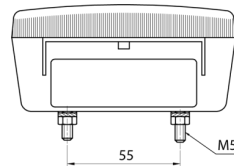

LICHTEN VOOR EN ACHTER

3118.1000150

Achterlicht | halogeen | links en rechts |
positie/stop/pink | 2 lamp

EAN: 5414184565098

Specificaties

Aansluiting	Draaddoorvoer	Kleur	Oranje/rood
Bestelbaar per	2	Kleur lens	Oranje/rood
Bevat Positie-Stop	Ja	Lampvoet	P21W-BA15s/P21/5W BAY15d
Bevat Richtingaanwijzer	Ja	Lengte mm	108 mm
Bevestiging	Opbouw	Lichtbron	Halogeen
Dikte mm	52 mm	Montagezijde	Achteraan - Links & rechts
Geleverd met	Montageboutjes	Type	Achterlichten
Gewicht (kg)	0,162 Kg	Verpakking	POS verpakking
Hoogte mm	106.5 mm	Voeding	12V - 24V
Keuring	ECE		