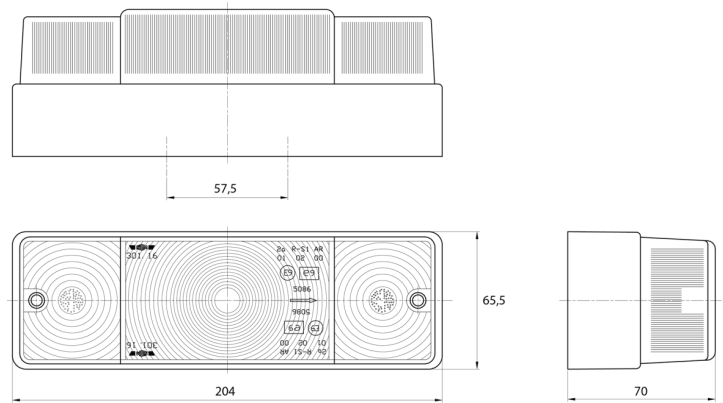

LICHTEN VOOR EN ACHTER

3116.0000100

Achterlicht | halgeen | links+rechts | 12-24V

EAN: 5414184560604

Specificaties

Aansluiting	Draaddoorvoer	Keuring	ECE
Bestelbaar per	2	Kleur	Oranje/rood
Bevat Mistachterlicht	Ja	Kleur lens	Oranje/rood
Bevat Positie-Stop	Ja	Lampvoet	P21W-BA15s/P21/5W-BAY 15d
Bevat Richtingaanwijzer	Ja	Lengte mm	204 mm
Bevestiging	Opbouw	Lichtbron	Halogeen
Dikte mm	70 mm	Montagezijde	Achteraan - Links & rechts
Geleverd met	Montageboutjes	Type	Achterlichten
Gewicht (kg)	0,3 Kg	Voeding	12V - 24V
Hoogte mm	65,5 mm		