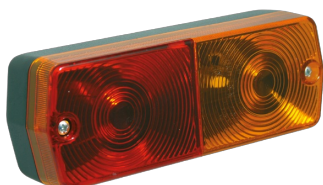

MEER...

Lichten voor en achter

3114.000010
0

Rear light | left+right | 12-24V

EAN: 5414184560574

Specificaties

Aansluiting	Draaddoorvoer	Kleur lens	Oranje/rood
Bestelbaar per	2	Lampvoet	P21W-BA15s/P21/5W-BAY15d
Bevat Positie-Stop	Ja	Lengte mm	185,3 mm
Bevat Richtingaanwijzer	Ja	Lichtbron	Halogeen
Bevestiging	Opbouw	Montagezijde	Achteraan - Links & rechts
Dikte mm	49,3 mm	Type	Achterlichten
EAN	5414184560574	Verpakking	POS verpakking
Geleverd met	Montageboutjes	Voeding	12V - 24V
Gewicht (kg)	0,240 Kg		
Hoogte mm	67,5 mm		
Keuring	ECE		
Kleur	Oranje/rood		