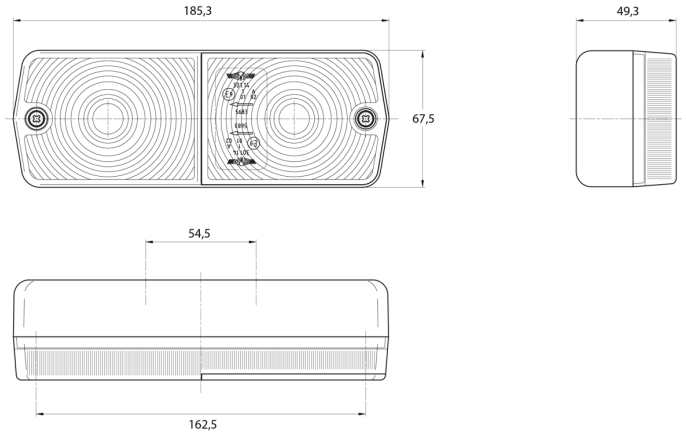

LICHTEN VOOR EN ACHTER

3114.0000100

Achterlicht | halogeen | links+rechts | 12-24V

EAN: 5414184560574

Specificaties

Aansluiting	Draaddoorvoer
Bestelbaar per	2
Bevat Positie-Stop	Ja
Bevat Richtingaanwijzer	Ja
Bevestiging	Opbouw
Dikte mm	49,3 mm
Geleverd met	Montageboutjes
Gewicht (kg)	0,24 Kg
Hoogte mm	67,5 mm
Keuring	ECE

Kleur	Oranje/rood
Kleur lens	Oranje/rood
Lampvoet	P21W-BA15s/P21/5W-BAY 15d
Lengte mm	185,3 mm
Lichtbron	Halogeen
Montagezijde	Achteraan - Links & rechts
Type	Achterlichten
Verpakking	POS verpakking
Voeding	12V - 24V