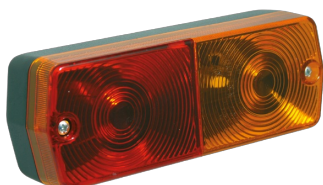

MEER...

Lichten voor en achter

3114.000010  
0

## Achterlicht | halogeen | links+rechts | 12-24V

EAN: 5414184560574

### Specificaties

|                         |                                  |
|-------------------------|----------------------------------|
| Aansluiting             | Draaddoorvoer                    |
| Bestelbaar per          | 2                                |
| Bevat Positie-Stop      | Ja                               |
| Bevat Richtingaanwijzer | Ja                               |
| Bevestiging             | Opbouw                           |
| Dikte mm                | 49,3 mm                          |
| EAN                     | 5414184560574                    |
| Geleverd met            | Montageboutjes                   |
| Gewicht (kg)            | 0,240 Kg                         |
| Hoogte mm               | 67,5 mm                          |
| Keuring                 | ECE                              |
| Kleur                   | Oranje/rood                      |
| Kleur lens              | Oranje/rood                      |
| Lampvoet                | P21W-<br>BA15s/P21/5W-BAY<br>15d |
| Lengte mm               | 185,3 mm                         |
| Lichtbron               | Halogeen                         |
| Montagezijde            | Achteraan - Links &<br>rechts    |
| Type                    | Achterlichten                    |
| Verpakking              | POS verpakking                   |
| Voeding                 | 12V - 24V                        |