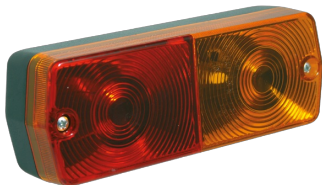

MEER...

Lichten voor en achter

3114.000010
0

ACHTERL: PINK/STOP/POS- PLAT(2)

EAN: 5414184560574

Specificaties

Aansluiting	Draaddoorvoer	Kleur lens	Oranje/rood
Bestelbaar per	2	Lampvoet	P21W- BA15s/P21/5W-BAY 15d
Bevat Positie-Stop	Ja	Lengte mm	185,3 mm
Bevat Richtingaanwijzer	Ja	Lichtbron	Halogeen
Bevestiging	Opbouw	Montagezijde	Achteraan - Links & rechts
Dikte mm	49,3 mm	Type	Achterlichten
EAN	5414184560574	Verpakking	POS verpakking
Geleverd met	Montageboutjes	Voeding	12V - 24V
Gewicht (kg)	0,240 Kg		
Hoogte mm	67,5 mm		
Keuring	ECE		
Kleur	Oranje/rood		