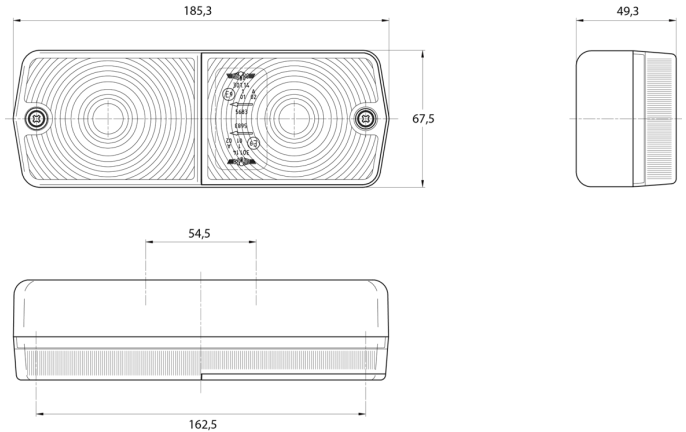

LICHTEN VOOR EN ACHTER

3114.0000000

Voorlicht | links+rechts | 12-24V

EAN: 5414184560567

Specificaties

Aansluiting	Draaddoorvoer
Bestelbaar per	2
Bevat Positie	Ja
Bevat Richtingaanwijzer	Ja
Bevestiging	Opbouw
Dikte mm	49,3 mm
Geleverd met	Montageboutjes
Gewicht (kg)	0,26 Kg
Hoogte mm	67,5 mm
Keuring	ECE

Kleur	Oranje/wit
Kleur lens	Oranje/wit
Lampvoet	P21W-BA15s/R5W-BA15s
Lengte mm	185,3 mm
Lichtbron	Halogeen
Montagezijde	Achteraan - Links & rechts
Type	Voorlichten
Verpakking	POS verpakking
Voeding	12V - 24V