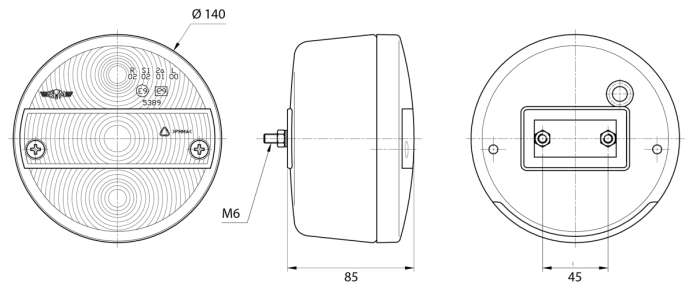

LICHTEN VOOR EN ACHTER

3111.0000000

LED achterlicht | links+rechts | 12-24V

EAN: 5414184562714

Specificaties

Aansluiting	Draaddoorvoer
Bestelbaar per	1
Bevat Positie-Stop	Ja
Bevat Richtingaanwijzer	Ja
Bevestiging	Opbouw
Diameter mm	140 mm
Dikte mm	85 mm
Geleverd met	Montageboutjes
Gewicht (kg)	0,45 Kg

Keuring	ECE
Kleur	Oranje/rood
Kleur lens	Oranje/rood
Lampvoet	P21W-BA15s/R5W-BA15s
Lichtbron	Halogeen
Montagezijde	Achteraan - Links & rechts
Type	Achterlichten
Verpakking	POS verpakking
Voeding	12V - 24V