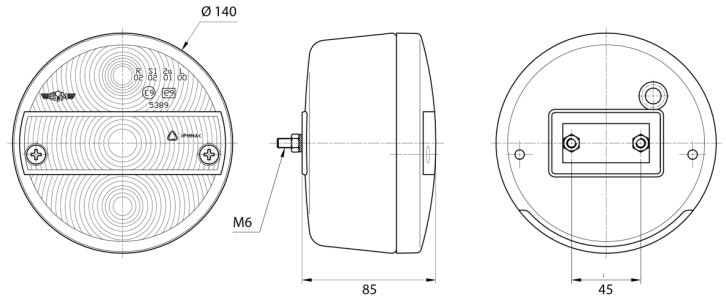

LICHTEN VOOR EN ACHTER

3111.000000

achterlicht | links+rechts | 12-24V

EAN: 5414184562714

Specificaties

Aansluiting	Draaddoorvoer	Keuring	ECE
Bestelbaar per	1	Kleur	Oranje/rood
Bevat Positie-Stop	Ja	Kleur lens	Oranje/rood
Bevat Richtingaanwijzer	Ja	Lampvoet	P21W-BA15s/R5W-BA15s
Bevestiging	Opbouw	Lichtbron	Halogeen
Diameter mm	140 mm	Montagezijde	Achteraan - Links & rechts
Dikte mm	85 mm	Type	Achterlichten
Geleverd met	Montageboutjes	Verpakking	POS verpakking
Gewicht (kg)	0,45 Kg	Voeding	12V - 24V