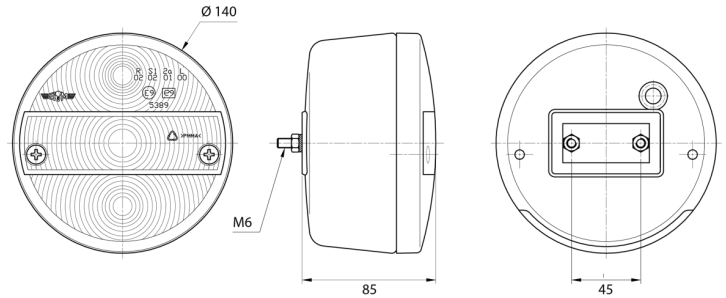

## Specificaties

Aansluiting	Draaddoorvoer	Keuring	ECE
Bestelbaar per	1	Kleur	Oranje/rood
Bevat Positie-Stop	Ja	Kleur lens	Oranje/rood
Bevat Richtingaanwijzer	Ja	Lampvoet	P21W-BA15s/R5W-BA15s
Bevestiging	Opbouw	Lichtbron	Halogeen
Diameter mm	140 mm	Montagezijde	Achteraan - Links & rechts
Dikte mm	85 mm	Type	Achterlichten
Geleverd met	Montageboutjes	Verpakking	POS verpakking
Gewicht (kg)	0,45 Kg	Voeding	12V - 24V