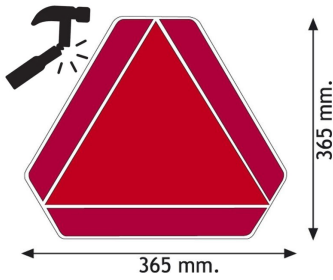

MEER...

Diversen / Panelen

3098.0000A
BS

Paneel voor traagrijdend voertuig

EAN: 5414184005440

Specificaties

Bestelbaar per	1
Dikte mm	6 mm
EAN	5414184005440
Gewicht (kg)	0,502 Kg
Hoogte mm	365 mm
Keuring	ECE 69.01
Kleur	Rood/oranje
Lengte mm	365 mm
Materiaal	ABS
Montagezijde	Achteraan
Toepassing	Paneel voor traagrijdend voertuig
Type	Paneel