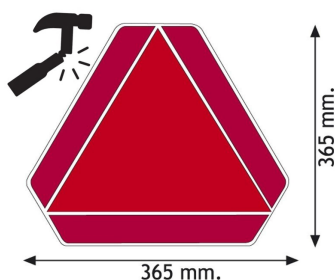

MEER...

Diversen / Panelen

3098.0000A
BS

Driehoek | traag rijdend voertuig | onbreekbare ABS uitvoering

EAN: 5414184005440

Specificaties

Bestelbaar per	1
Dikte mm	6 mm
EAN	5414184005440
Gewicht (kg)	0,502 Kg
Hoogte mm	365 mm
Keuring	ECE 69.01
Kleur	Rood/oranje
Lengte mm	365 mm
Materiaal	ABS
Montagezijde	Achteraan
Toepassing	Paneel voor traagrijdend voertuig
Type	Paneel