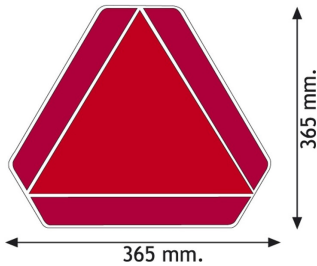

MEER...

Diversen / Panelen

3098.000000
0

DRIEHOEK VR. TRAAGRIJDEND VOERTUIG

EAN: 5414184017849

Specificaties

Bestelbaar per	1
Dikte mm	1,5 mm
EAN	5414184017849
Gewicht (kg)	0,715 Kg
Hoogte mm	365 mm
Keuring	ECE 69.01
Kleur	Rood/oranje
Lengte mm	365 mm
Materiaal	Aluminium
Montagezijde	Achteraan
Toepassing	Paneel voor traagrijdend voertuig
Type	Paneel