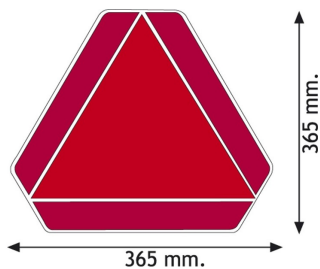

MEER...

Diversen / Panelen

3098.000000
0

DRIEHOEK VOOR TRAAGRIJDEND VOERTUIG 1,5MM

EAN: 5414184017849

Specificaties

Bestelbaar per	1
Dikte mm	1,5 mm
EAN	5414184017849
Gewicht (kg)	0,715 Kg
Hoogte mm	365 mm
Keuring	ECE 69.01
Kleur	Rood/oranje
Lengte mm	365 mm
Materiaal	Aluminium
Montagezijde	Achteraan
Toepassing	Paneel voor traagrijdend voertuig
Type	Paneel