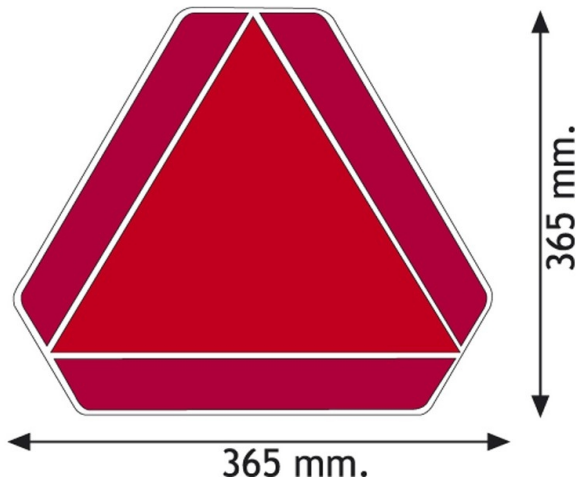

3098.0000000

Driehoek | traag rijdend voertuig | 1,5 mm

EAN: 5414184017849

## Specificaties

Bestelbaar per	1
Dikte mm	1,5 mm
Gewicht (kg)	0,7 Kg
Hoogte mm	365 mm
Keuring	ECE 69.01
Kleur	Rood/oranje

Lengte mm	365 mm
Materiaal	Aluminium
Montagezijde	Achteraan
Toepassing	Paneel voor traagrijdend voertuig
Type	Paneel