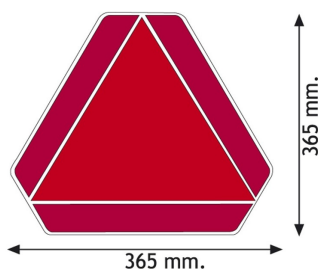

MEER...

Diversen / Panelen

3098.000000
0

Driehoek | traag rijdend voertuig | 1,5 mm

EAN: 5414184017849

Specificaties

Bestelbaar per	1
Dikte mm	1,5 mm
EAN	5414184017849
Gewicht (kg)	0,715 Kg
Hoogte mm	365 mm
Keuring	ECE 69.01
Kleur	Rood/oranje
Lengte mm	365 mm
Materiaal	Aluminium
Montagezijde	Achteraan
Toepassing	Paneel voor traagrijdend voertuig
Type	Paneel