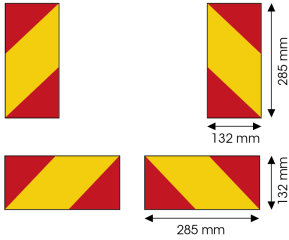

## REFLECTEREND VRACHTWAG- PANEEL: H14-L28.5CM/4ST

EAN: 5414184003170

### Specificaties

Bestelbaar per	1
Dikte mm	1 mm
EAN	5414184003170
Gewicht (kg)	0,458 Kg
Hoogte mm	132 mm
Keuring	ECE 70.01
Kleur	Rood/oranje
Lengte mm	285 mm
Materiaal	Aluminium
Montagezijde	Achteraan
Toepassing	Truck & trailer panelen
Type	Paneel