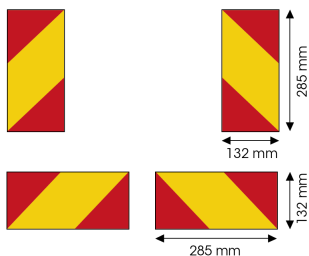

MEER...

Diversen / Panelen

3095.30000-
A

Zelfklever voor vrachtwagen | rood/geel | 4 stuks | 285x132 mm

EAN: 5414184011168

Specificaties

Bestelbaar per	4
EAN	5414184011168
Gewicht (kg)	0,081 Kg
Hoogte mm	132 mm
Keuring	ECE 70.01
Kleur	Rood/oranje
Lengte mm	285 mm
Materiaal	Zelfklever
Montagezijde	Achteraan
Toepassing	Truck & trailer panelen
Type	Zelfklever