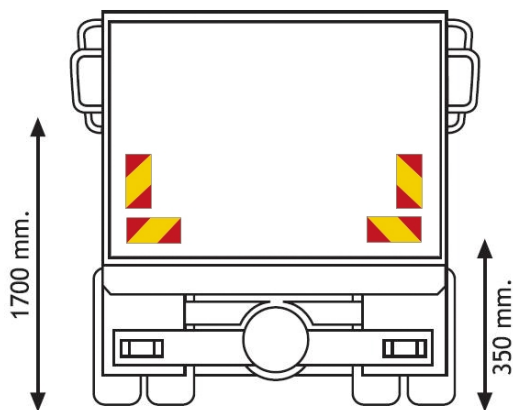

PANELEN

3095.30000-A

Zelfklever voor vrachtwagen | rood/geel | 4 stuks |
285x132 mm

EAN: 5414184011168

Specificaties

Bestelbaar per	4	Lengte mm	285 mm
Gewicht (kg)	0,081 Kg	Materiaal	Zelfklever
Hoogte mm	132 mm	Montagezijde	Achteraan
Keuring	ECE 70.01	Toepassing	Truck & trailer panelen
Kleur	Rood/oranje	Type	Zelfklever