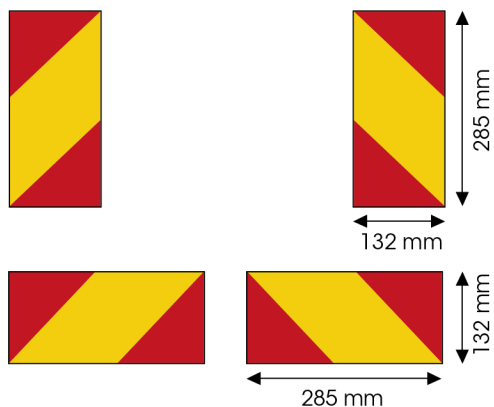

PANELEN

3095.30000-A

Zelfklever voor vrachtwagen | rood/geel | 4 stuks |
285x132 mm

EAN: 5414184011168

Specificaties

Bestelbaar per	4	Lengte mm	285 mm
Gewicht (kg)	0,081 Kg	Materiaal	Zelfklever
Hoogte mm	132 mm	Montagezijde	Achteraan
Keuring	ECE 70.01	Toepassing	Truck & trailer panelen
Kleur	Rood/oranje	Type	Zelfklever