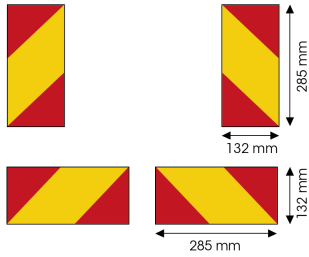

### Specificaties

Bestelbaar per	1
EAN	5414184011168
Gewicht (kg)	0,081 Kg
Hoogte mm	132 mm
Keuring	ECE 70.01
Kleur	Rood/oranje
Lengte mm	285 mm
Materiaal	Zelfklever
Montagezijde	Achteraan
Toepassing	Truck & trailer panelen
Type	Zelfklever