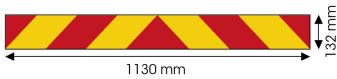

MEER...

Diversen / Panelen

3095.10000
0

REFLECTEREND VRACHTWAGEN-PANEEL: H14CM-L1M14

Specificaties

Bestelbaar per	1
Dikte mm	1 mm
EAN	5414184564961
Gewicht (kg)	0,459 Kg
Hoogte mm	132 mm
Keuring	ECE 70.01
Kleur	Rood/oranje
Lengte mm	1130 mm
Materiaal	Aluminium
Montagezijde	Achteraan
Toepassing	Truck & trailer panelen
Type	Paneel