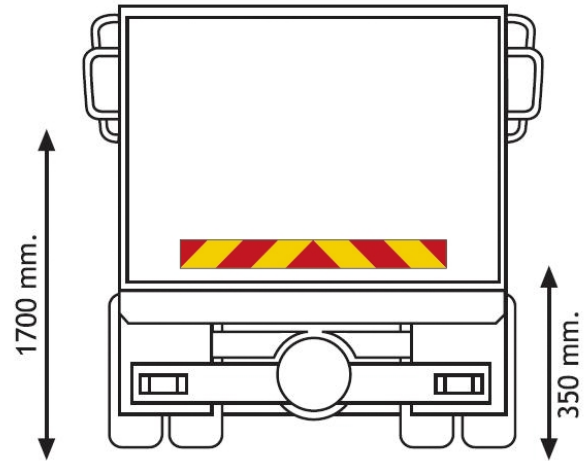

# PANELEN

3095.10000-A

Zelfklever voor vrachtwagen | rood/geel | 1130x132 mm

EAN: 5414184011144

## Specificaties

Bestelbaar per	1	Lengte mm	1130 mm
Gewicht (kg)	0,135 Kg	Materiaal	Zelfklever
Hoogte mm	132 mm	Montagezijde	Achteraan
Keuring	ECE 70.01	Toepassing	Truck & trailer panelen
Kleur	Rood/oranje	Type	Zelfklever