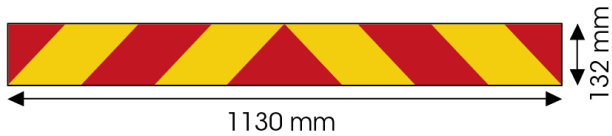

# PANELEN

3095.10000-A

Zelfklever voor vrachtwagen | rood/geel | 1130x132 mm

EAN: 5414184011144

## Specificaties

Bestelbaar per	1	Lengte mm	1130 mm
Gewicht (kg)	0,135 Kg	Materiaal	Zelfklever
Hoogte mm	132 mm	Montagezijde	Achteraan
Keuring	ECE 70.01	Toepassing	Truck & trailer panelen
Kleur	Rood/oranje	Type	Zelfklever