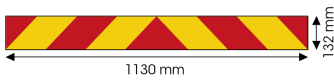

MEER...

Diversen / Panelen

3095.10000-
A

Zelfklever voor vrachtwagen

EAN: 5414184011144

Specificaties

Bestelbaar per	1
EAN	5414184011144
Gewicht (kg)	0,135 Kg
Hoogte mm	132 mm
Keuring	ECE 70.01
Kleur	Rood/oranje
Lengte mm	1130 mm
Materiaal	Zelfklever
Montagezijde	Achteraan
Toepassing	Truck & trailer panelen
Type	Zelfklever