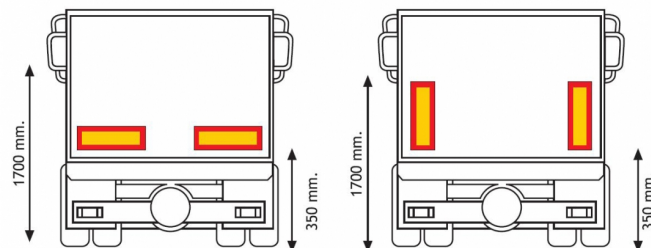

PANELEN

3094.2000000

Paneel voor aanhangwagen | rood/geel | reflecterend | 2 stuks | 565x196 mm

EAN: 5414184564992

Specificaties

Bestelbaar per	2
Dikte mm	1 mm
Gewicht (kg)	0,65 Kg
Hoogte mm	196 mm
Keuring	ECE 70.01
Kleur	Rood/oranje

Lengte mm	565 mm
Materiaal	Aluminium
Montagezijde	Achteraan
Toepassing	Truck & trailer panelen
Type	Paneel