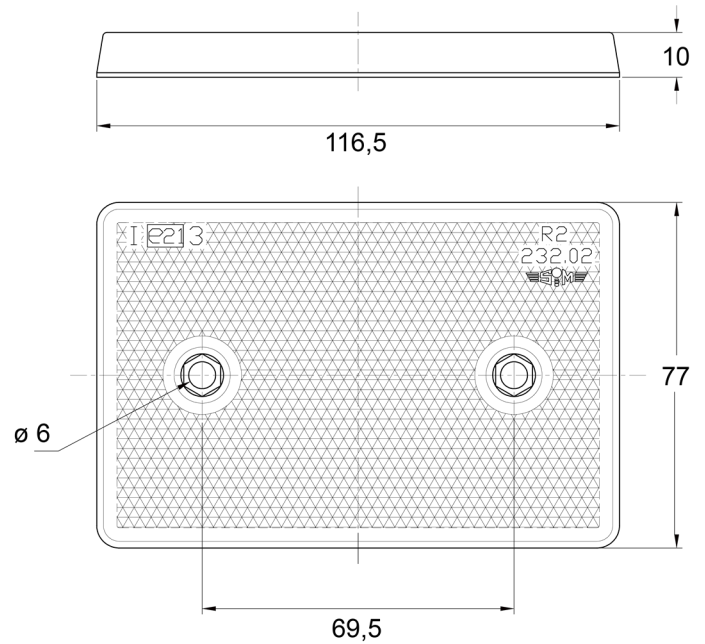

# REFLECTOREN

3002.1000000

Reflector | rechthoekig | wit

EAN: 5414184560048

## Specificaties

Afmetingen	116,5 mm x 77 mm	Keuring	ECE R3
Bestelbaar per	1	Kleur	Wit
Bevestiging	Om te schroeven	Materiaal	PMMA/ABS
Dikte mm	10 mm	Montagezijde	Vooran
Gewicht (kg)	0,01 Kg	Type	Rechthoekig