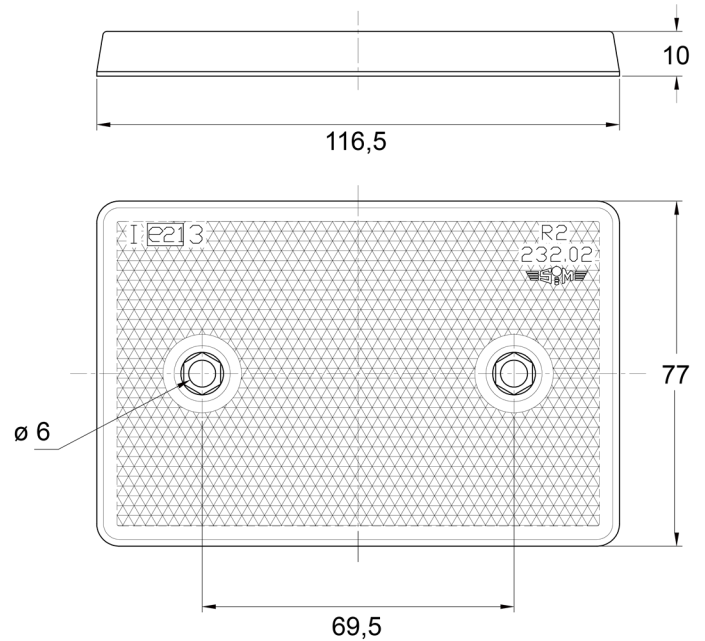

REFLECTOREN

3002.0000000

Reflector | rechthoekig | wit

EAN: 5414184562400

Specificaties

Afmetingen	116,5 mm x 77 mm
Bestelbaar per	1
Bevestiging	Zelfklevend en schroeven
Dikte mm	10 mm
Gewicht (kg)	0,01 Kg

Keuring	ECE R3
Kleur	Wit
Materiaal	PMMA/ABS
Montagezijde	Vooraan
Type	Rechthoekig