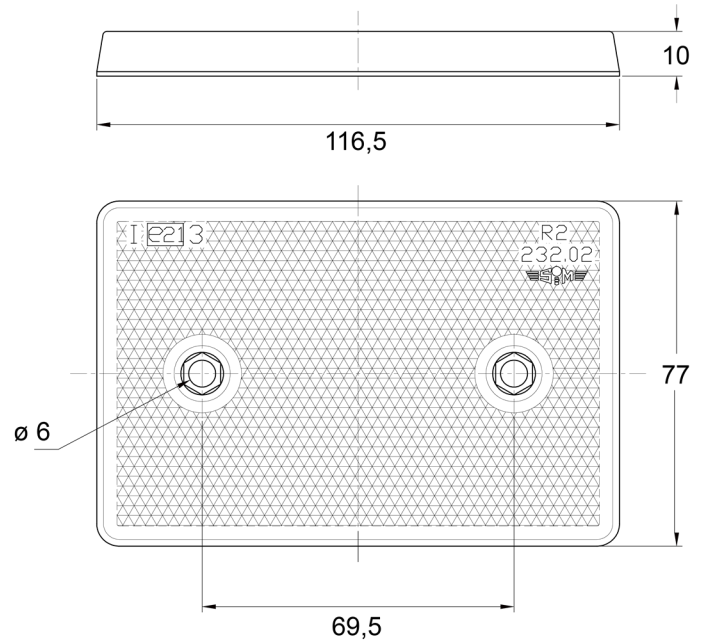

# REFLECTOREN

3002.0000000

Reflector | rechthoekig | wit

EAN: 5414184562400

## Specificaties

Afmetingen	116,5 mm x 77 mm
Bestelbaar per	1
Bevestiging	Zelfklevend en schroeven
Dikte mm	10 mm
Gewicht (kg)	0,01 Kg

Keuring	ECE R3
Kleur	Wit
Materiaal	PMMA/ABS
Montagezijde	Vooraan
Type	Rechthoekig