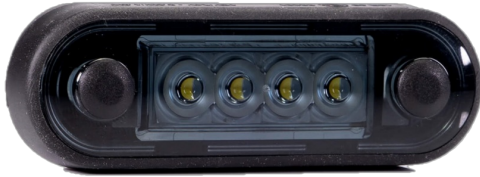

# MARKEERVERLICHTING

273-DV-RO-  
DARK

LED markeerverlichting | 4 LEDs | 12-24V | rood |  
dark/smoked

EAN: 5414184008793

## Specificaties

Aansluiting	Open kabeleinde	Keuring	ECE R7
Aantal LEDs	4	Kleur	Rood
Afmetingen	84 mm x 28 mm x 12,8 mm	Kleur lens	Smoked
Bedrijfstemperatuur	-40°C / +55°C	Lengte kabel (m)	0,15 m
Bestelbaar per	1	Lichtbron	LED
Bevestiging	Opbouw	Montagezijde	Achteraan
EMC	EMC R10	Verpakking	POS verpakking
Functies	Markeerverlichting achteraan	Voeding	12V - 24V
Gewicht (kg)	0,042 Kg	Waterdicht	Ja