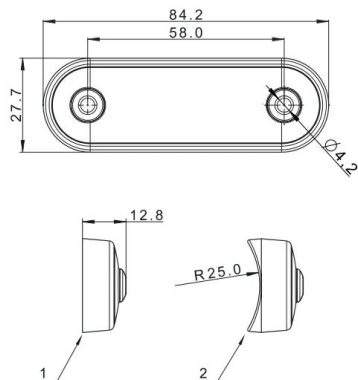

MARKEERVERLICHTING

273-DV-RO-
DARK

LED markeerverlichting | 4 LEDs | 12-24V | rood |
dark/smoked

EAN: 5414184008793

Specificaties

Aansluiting	Open kabeleinde
Aantal LEDs	4
Afmetingen	84 mm x 28 mm x 12,8 mm
Bedrijfstemperatuur	-40°C / +55°C
Bestelbaar per	1
Bevestiging	Opbouw
EMC	EMC R10
Functies	Markeerverlichting achteraan
Gewicht (kg)	0,042 Kg

Keuring	ECE R7
Kleur	Rood
Kleur lens	Smoked
Lengte kabel (m)	0,15 m
Lichtbron	LED
Montagezijde	Achteraan
Verpakking	POS verpakking
Voeding	12V - 24V
Waterdicht	Ja