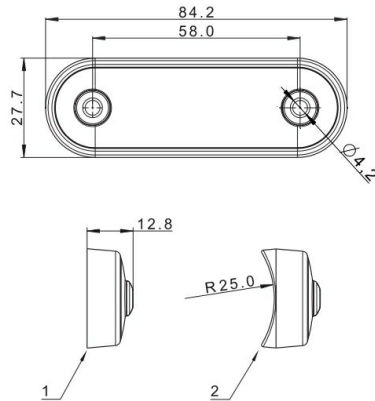

# MARKEERVERLICHTING

273-DV-RO-  
DARK

LED markeerverlichting | 4 LEDs | 12-24V | rood |  
dark/smoked

EAN: 5414184008793

## Specificaties

Aansluiting	Open kabeleinde	Keuring	ECE R7
Aantal LEDs	4	Kleur	Rood
Afmetingen	84 mm x 28 mm x 12,8 mm	Kleur lens	Smoked
Bedrijfstemperatuur	-40°C / +55°C	Lengte kabel (m)	0,15 m
Bestelbaar per	1	Lichtbron	LED
Bevestiging	Opbouw	Montagezijde	Achteraan
EMC	EMC R10	Verpakking	POS verpakking
Functies	Markeerverlichting achteraan	Voeding	12V - 24V
Gewicht (kg)	0,042 Kg	Waterdicht	Ja