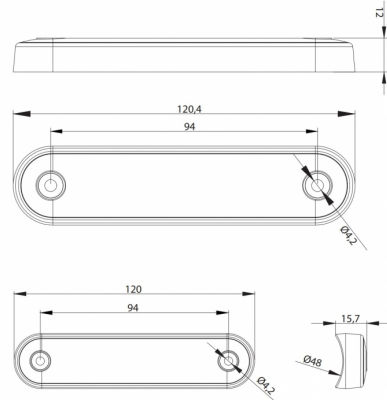

MARKEERVERLICHTING

273-DV-RO-
DARK-L

LED markeerverlichting | 8 LEDs | 12-24V | rood |
dark/smoked

EAN: 5414184008830

Specificaties

Aansluiting	Open kabeleinde
Aantal LEDs	8
Afmetingen	120 mm x 28 mm x 12,8 mm
Bedrijfstemperatuur	-40°C / +55°C
Bestelbaar per	1
Bevestiging	Opbouw
EMC	EMC R10
Functies	Markeerverlichting achteraan
Gewicht (kg)	0,064 Kg

Keuring	ECE R7
Kleur	Rood
Kleur lens	Smoked
Lengte kabel (m)	0,15 m
Lichtbron	LED
Montagezijde	Achteraan
Verpakking	POS verpakking
Voeding	12V - 24V
Waterdicht	Ja