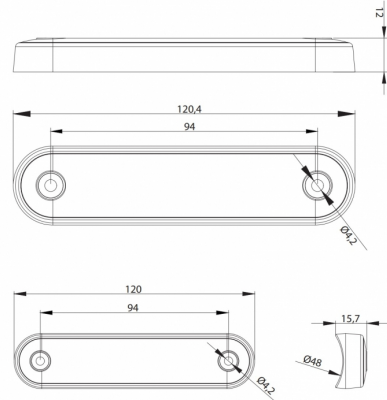

MARKEERVERLICHTING

273-DV-RO-
DARK-L

LED markeerverlichting | 8 LEDs | 12-24V | rood | Dark

EAN: 5414184008830

Specificaties

Aansluiting	Open kabeleinde
Aantal LEDs	8
Afmetingen	120 mm x 28 mm x 12,8 mm
Bedrijfstemperatuur	-40°C / +55°C
Bestelbaar per	1
Bevestiging	Opbouw
EMC	EMC R10
Functies	Markeerverlichting achteraan
Gewicht (kg)	0,064 Kg

Keuring	ECE R7
Kleur	Rood
Kleur lens	Smoked
Lengte kabel (m)	0,15 m
Lichtbron	LED
Montagezijde	Achteraan
Verpakking	POS verpakking
Voeding	12V - 24V
Waterdicht	Ja