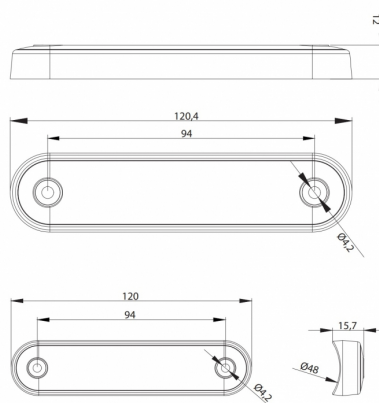

MARKEERVERLICHTING

273-DV-RO-
DARK-L

LED markeerverlichting | 8 LEDs | 12-24V | rood |
dark/smoked

EAN: 5414184008830

Specificaties

Aansluiting	Open kabeleinde
Aantal LEDs	8
Afmetingen	120 mm x 28 mm x 12,8 mm
Bedrijfstemperatuur	-40°C / +55°C
Bestelbaar per	1
Bevestiging	Opbouw
EMC	EMC R10
Functies	Markeerverlichting achteraan
Gewicht (kg)	0,064 Kg

Keuring	ECE R7
Kleur	Rood
Kleur lens	Smoked
Lengte kabel (m)	0,15 m
Lichtbron	LED
Montagezijde	Achteraan
Verpakking	POS verpakking
Voeding	12V - 24V
Waterdicht	Ja