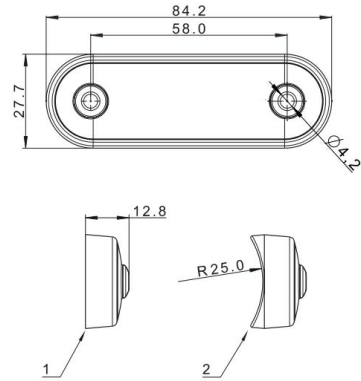

MARKEERVERLICHTING

273-DV-OR-
DARK

LED markeerverlichting | 4 LEDs | 12-24V | oranje |
dark/smoked

EAN: 5414184008786

Specificaties

Aansluiting	Open kabeleinde
Aantal LEDs	4
Afmetingen	84 mm x 28 mm x 12,8 mm
Bedrijfstemperatuur	-40°C / +55°C
Bestelbaar per	1
Bevestiging	Opbouw
EMC	EMC R10
Functies	Zijmarkering
Gewicht (kg)	0,042 Kg

Keuring	ECE R91
Kleur	Oranje
Kleur lens	Smoked
Lengte kabel (m)	0,15 m
Lichtbron	LED
Montagezijde	Zijkant
Verpakking	POS verpakking
Voeding	12V - 24V
Waterdicht	Ja